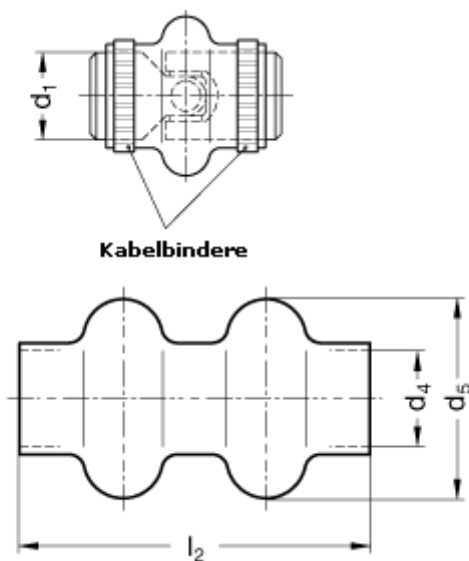

Varenummer: 20797025
Beskrivelse: Dobbelt Gummibælg
GN 808.1-25-D

Mål

d1 = 25

d4 = 24

d5 = 44

l2 = 70